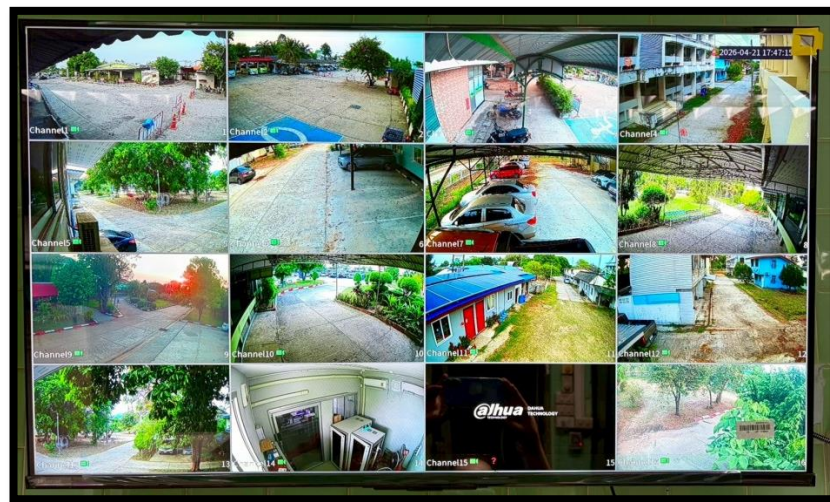

มีระบบกล้องโทรทัศน์วงจรปิดที่สามารถบันทึกและตรวจสอบเหตุการณ์ย้อนหลังได้

ทางหลวงหมายเลข 2086

ผังโคดะแกรมระบบกล้องโทรทัศน์วงจรปิด โรงพยาบาลยางชุมน้อย