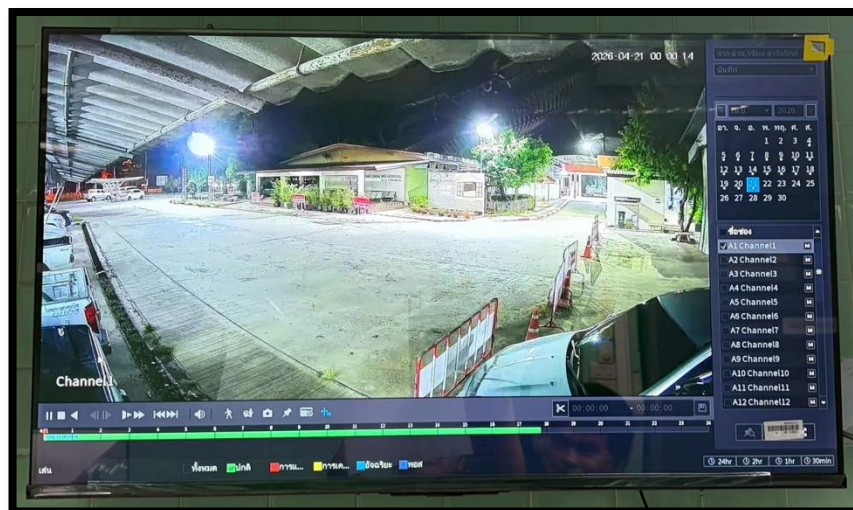

มีระบบกล้องโทรทัศน์วงจรปิดที่สามารถบันทึกและตรวจสอบเหตุการณ์ย้อนหลังได้

ทางหลวงหมายเลข 2086

ผังโคดะแกรมระบบกล้องโทรทัศน์วงจรปิด โรงพยาบาลยางชุมน้อย